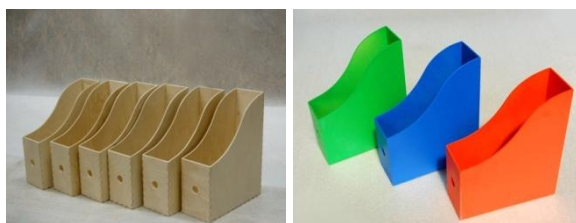

Głębokość 32,5 cm

Poprzeczny:

Wysokość 6,5 cm

Szerokość 32,5cm

Głębokość 26 cm

**Cena 45,00 zł -surowy; 52,00 zł lakierowany bezbarwnie ; 60,00 zł kolorowy**

## Segregator na dokumenty i gazety,

Wykonany ze sklejki brzozonej o grubości 4 mm. Można zamówić go jako surowy oraz w kolorach i lakierowany bezbarwnie.

Jego wymiary to:

Wysokość 30,5 cm

Szerokość 9,5cm